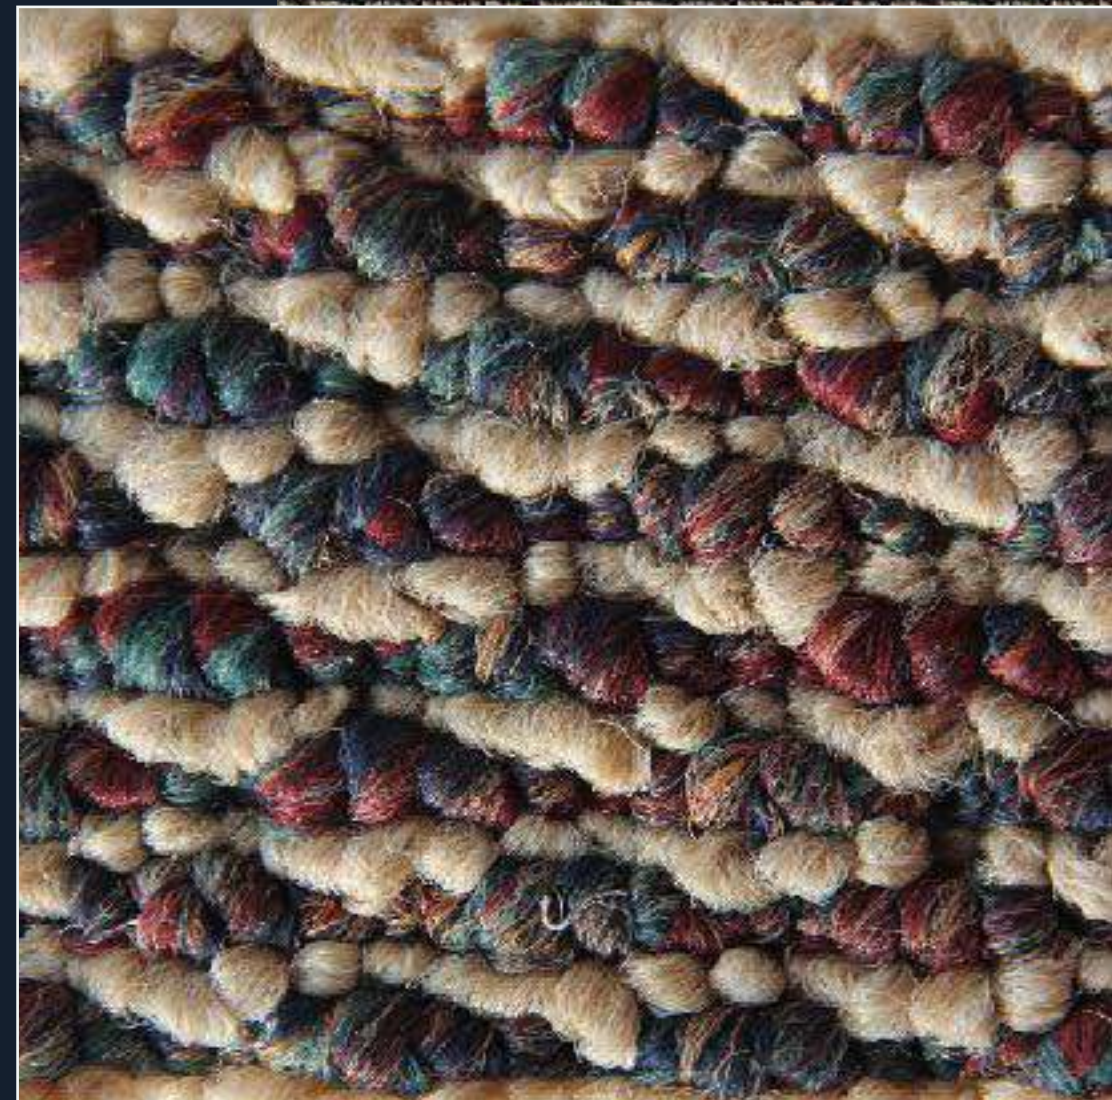

dh

ALFOMBRAS

BERBER

WWW.DANNKAHOME.COM.MX

5103

ARAX
100% POLIPROPILENO
ANCHO 3.66 m
ANTIESTATICO

5111

5113

5110

ARAX
100% POLIPROPILENO
ANCHO 3.66 m
ANTIESTATICO

ARAX
100% POLIPROPILENO
ANCHO 3.66 m
ANTIESTATICO

957

ATLANTIS III
100% OLEFINA
ANCHO 3.66 m

ATLANTIS III
100% OLEFINA
ANCHO 3.66 m

640

CASA BLANCA
100% PP STAINSAFE
ANCHO 4 m

920

610

CASA BLANCA
100% PP STAINSAFE
ANCHO 4 m

910

890

CASA BLANCA
100% PP STAINSAFE
ANCHO 4 m

980

720

CASA BLANCA
100% PP STAINSAFE
ANCHO 4 m

890

180

HAMILTON II
100% OLEFIN
ANCHO 4m

HAMILTON II
100% OLEFIN
ANCHO 4m