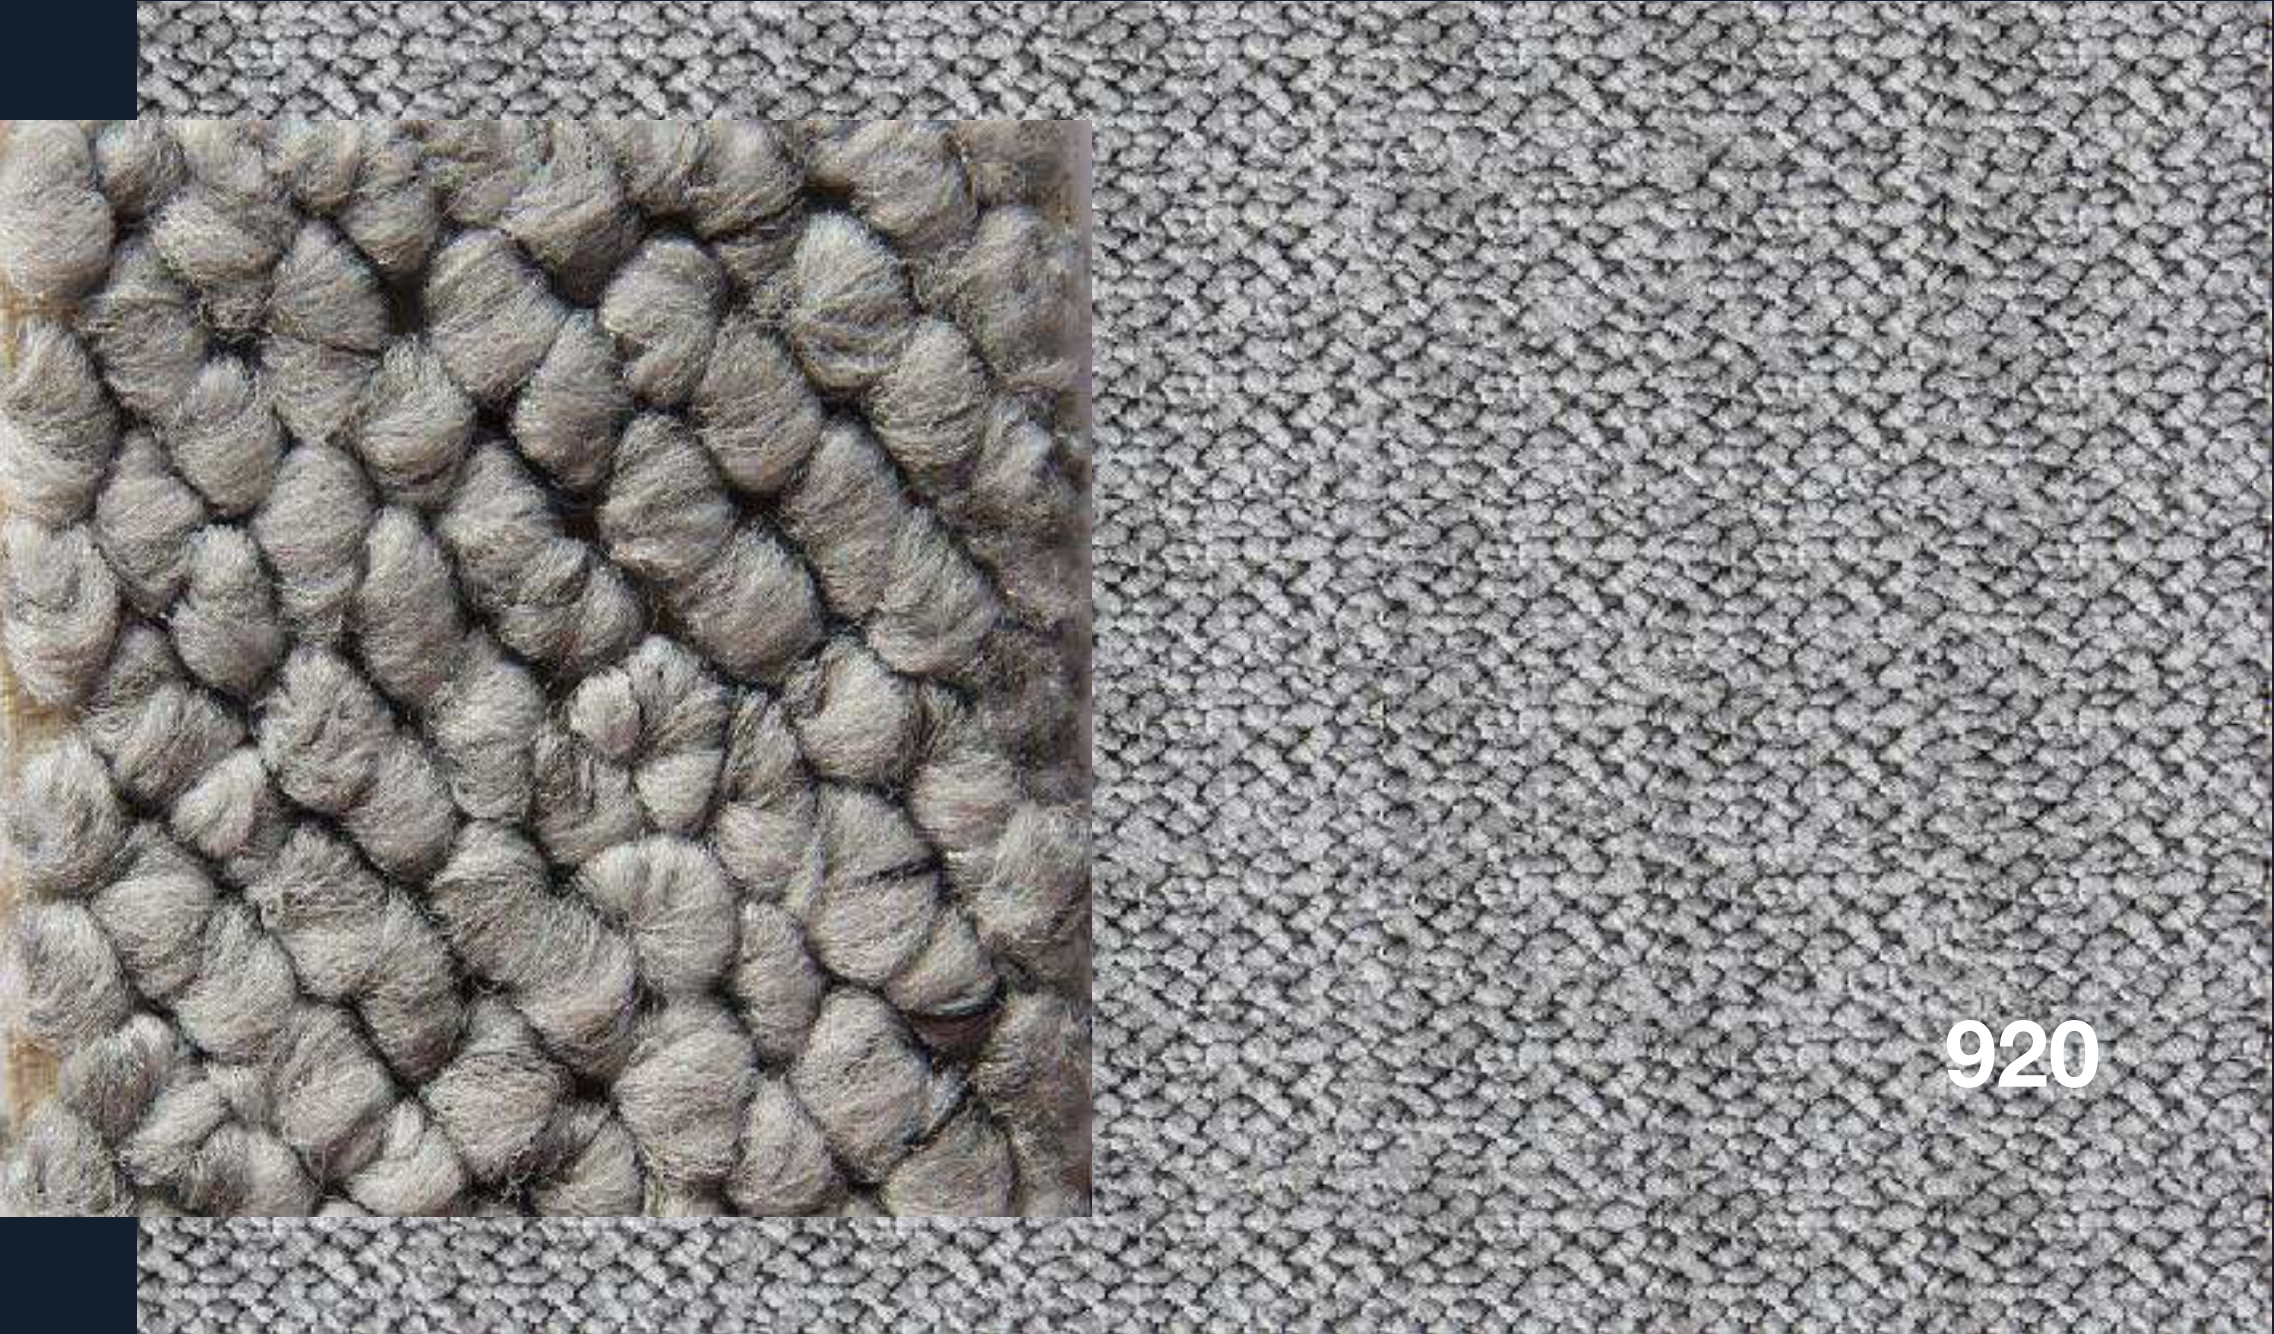

5110

ARAX
100% POLIPROPILENO
ANCHO 3.66 m
ANTIESTATICO

ARAX
100% POLIPROPILENO
ANCHO 3.66 m
ANTIESTATICO

957

ATLANTIS III
100% OLEFINA
ANCHO 3.66 m

ATLANTIS III
100% OLEFINA
ANCHO 3.66 m

640

CASA BLANCA
100% PP STAINSAFE
ANCHO 4 m