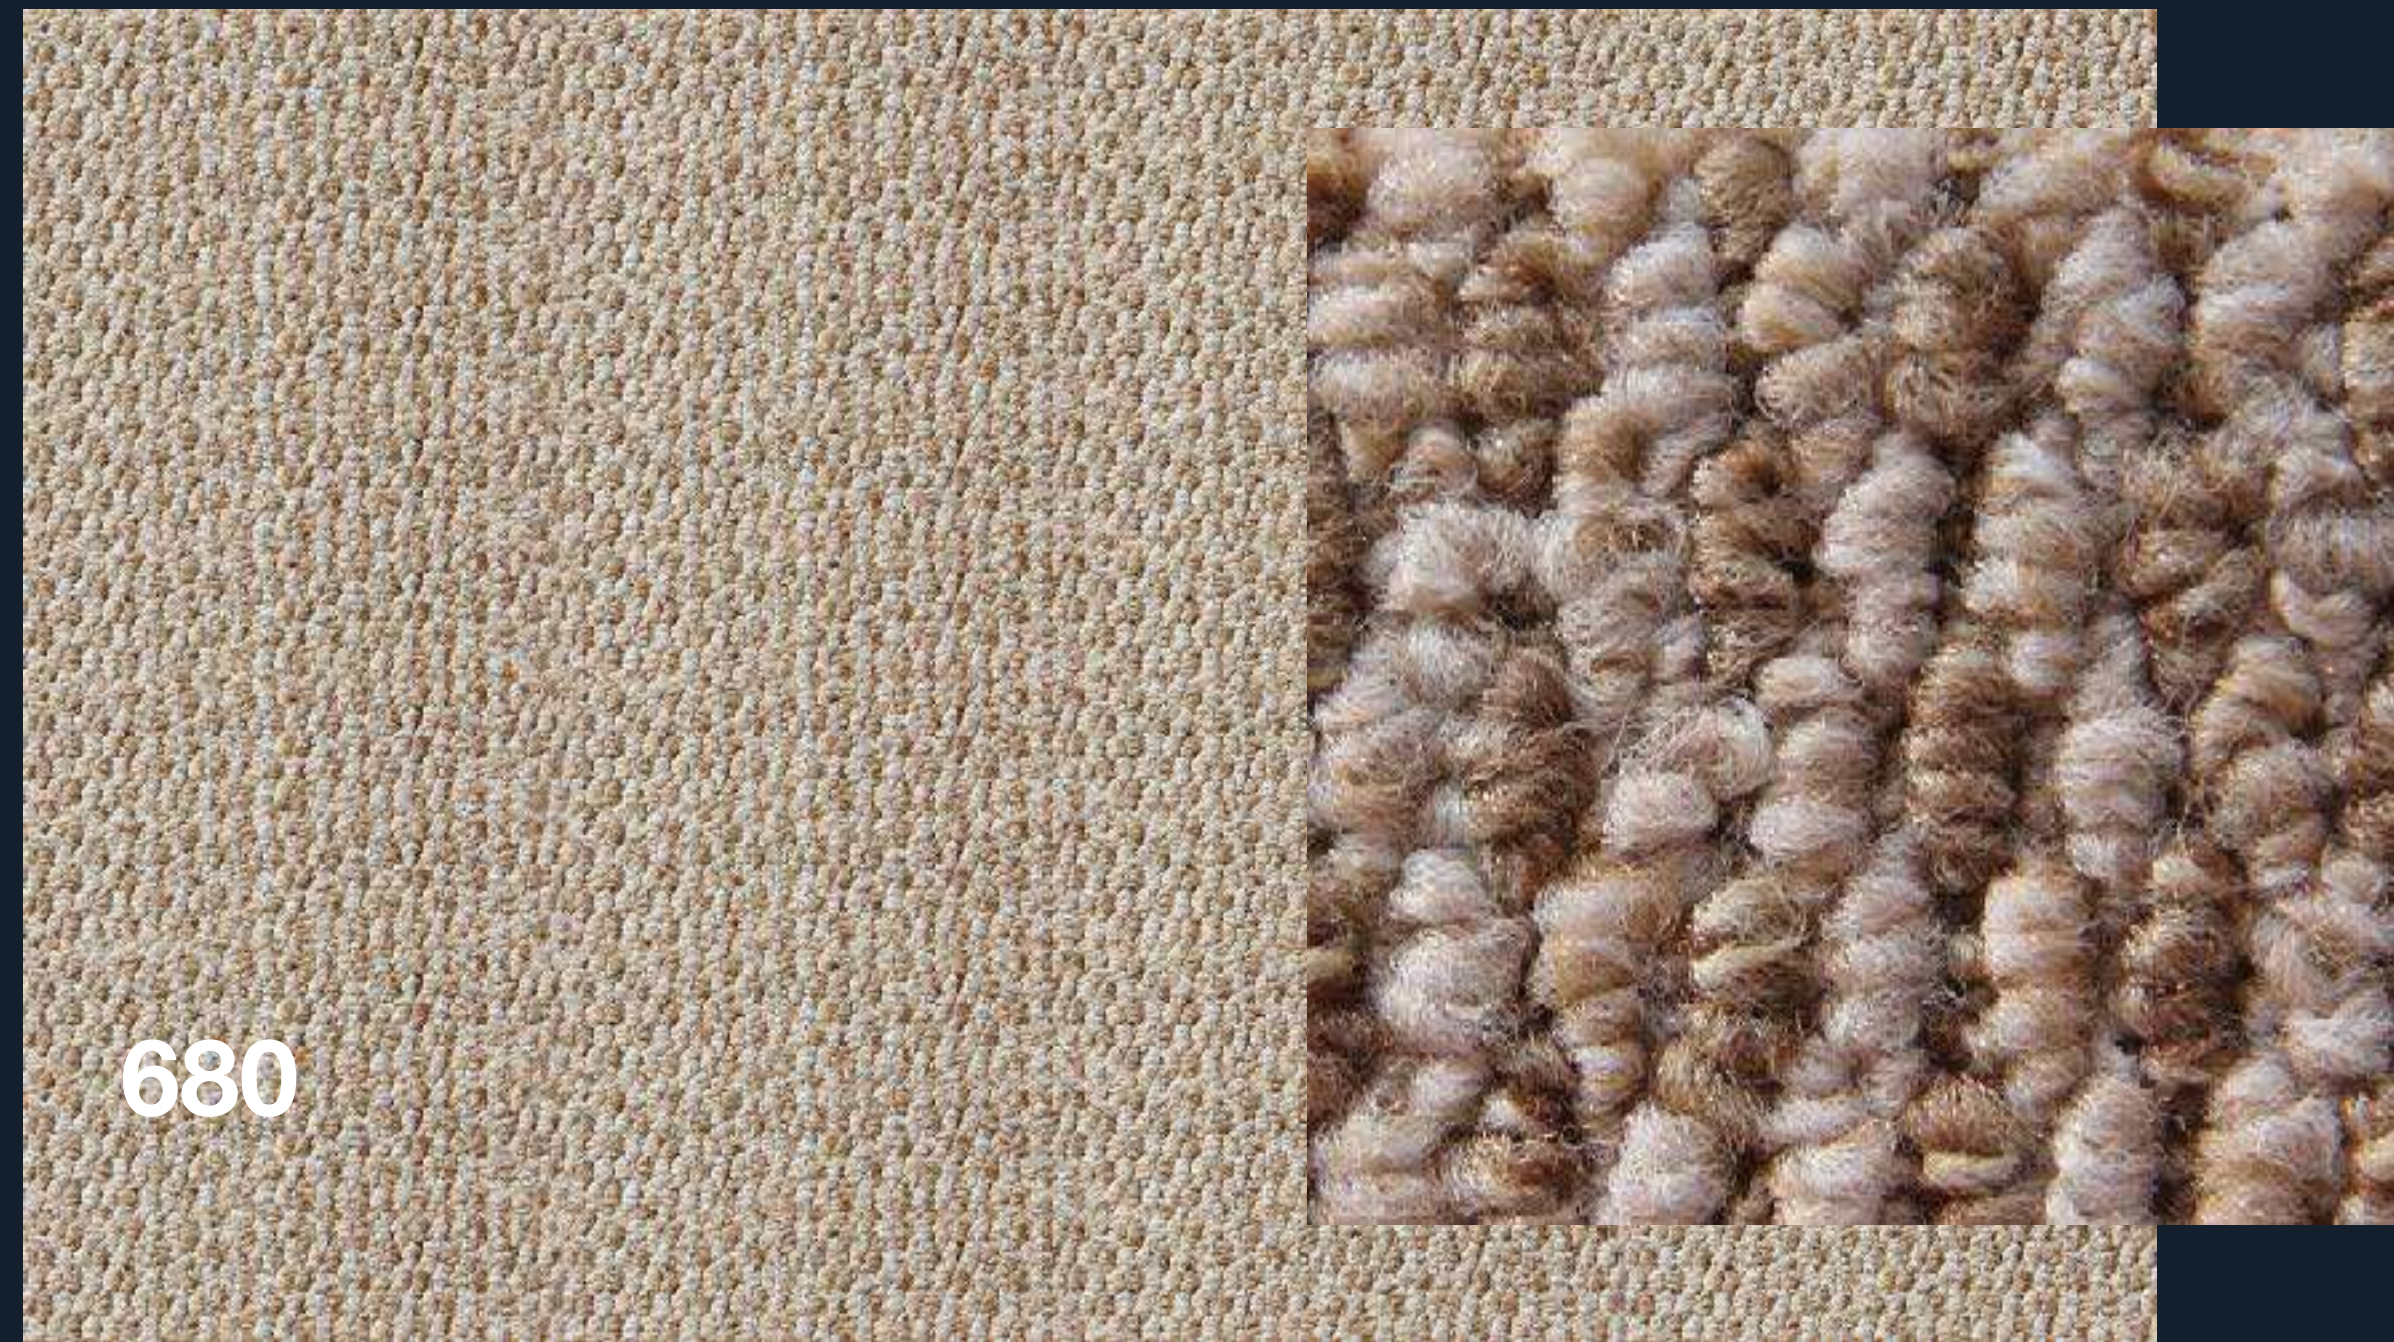

CASA BLANCA
100% PP STAINSAFE
ANCHO 4 m

890

180

HAMILTON II
100% OLEFIN
ANCHO 4m

HAMILTON II
100% OLEFIN
ANCHO 4m