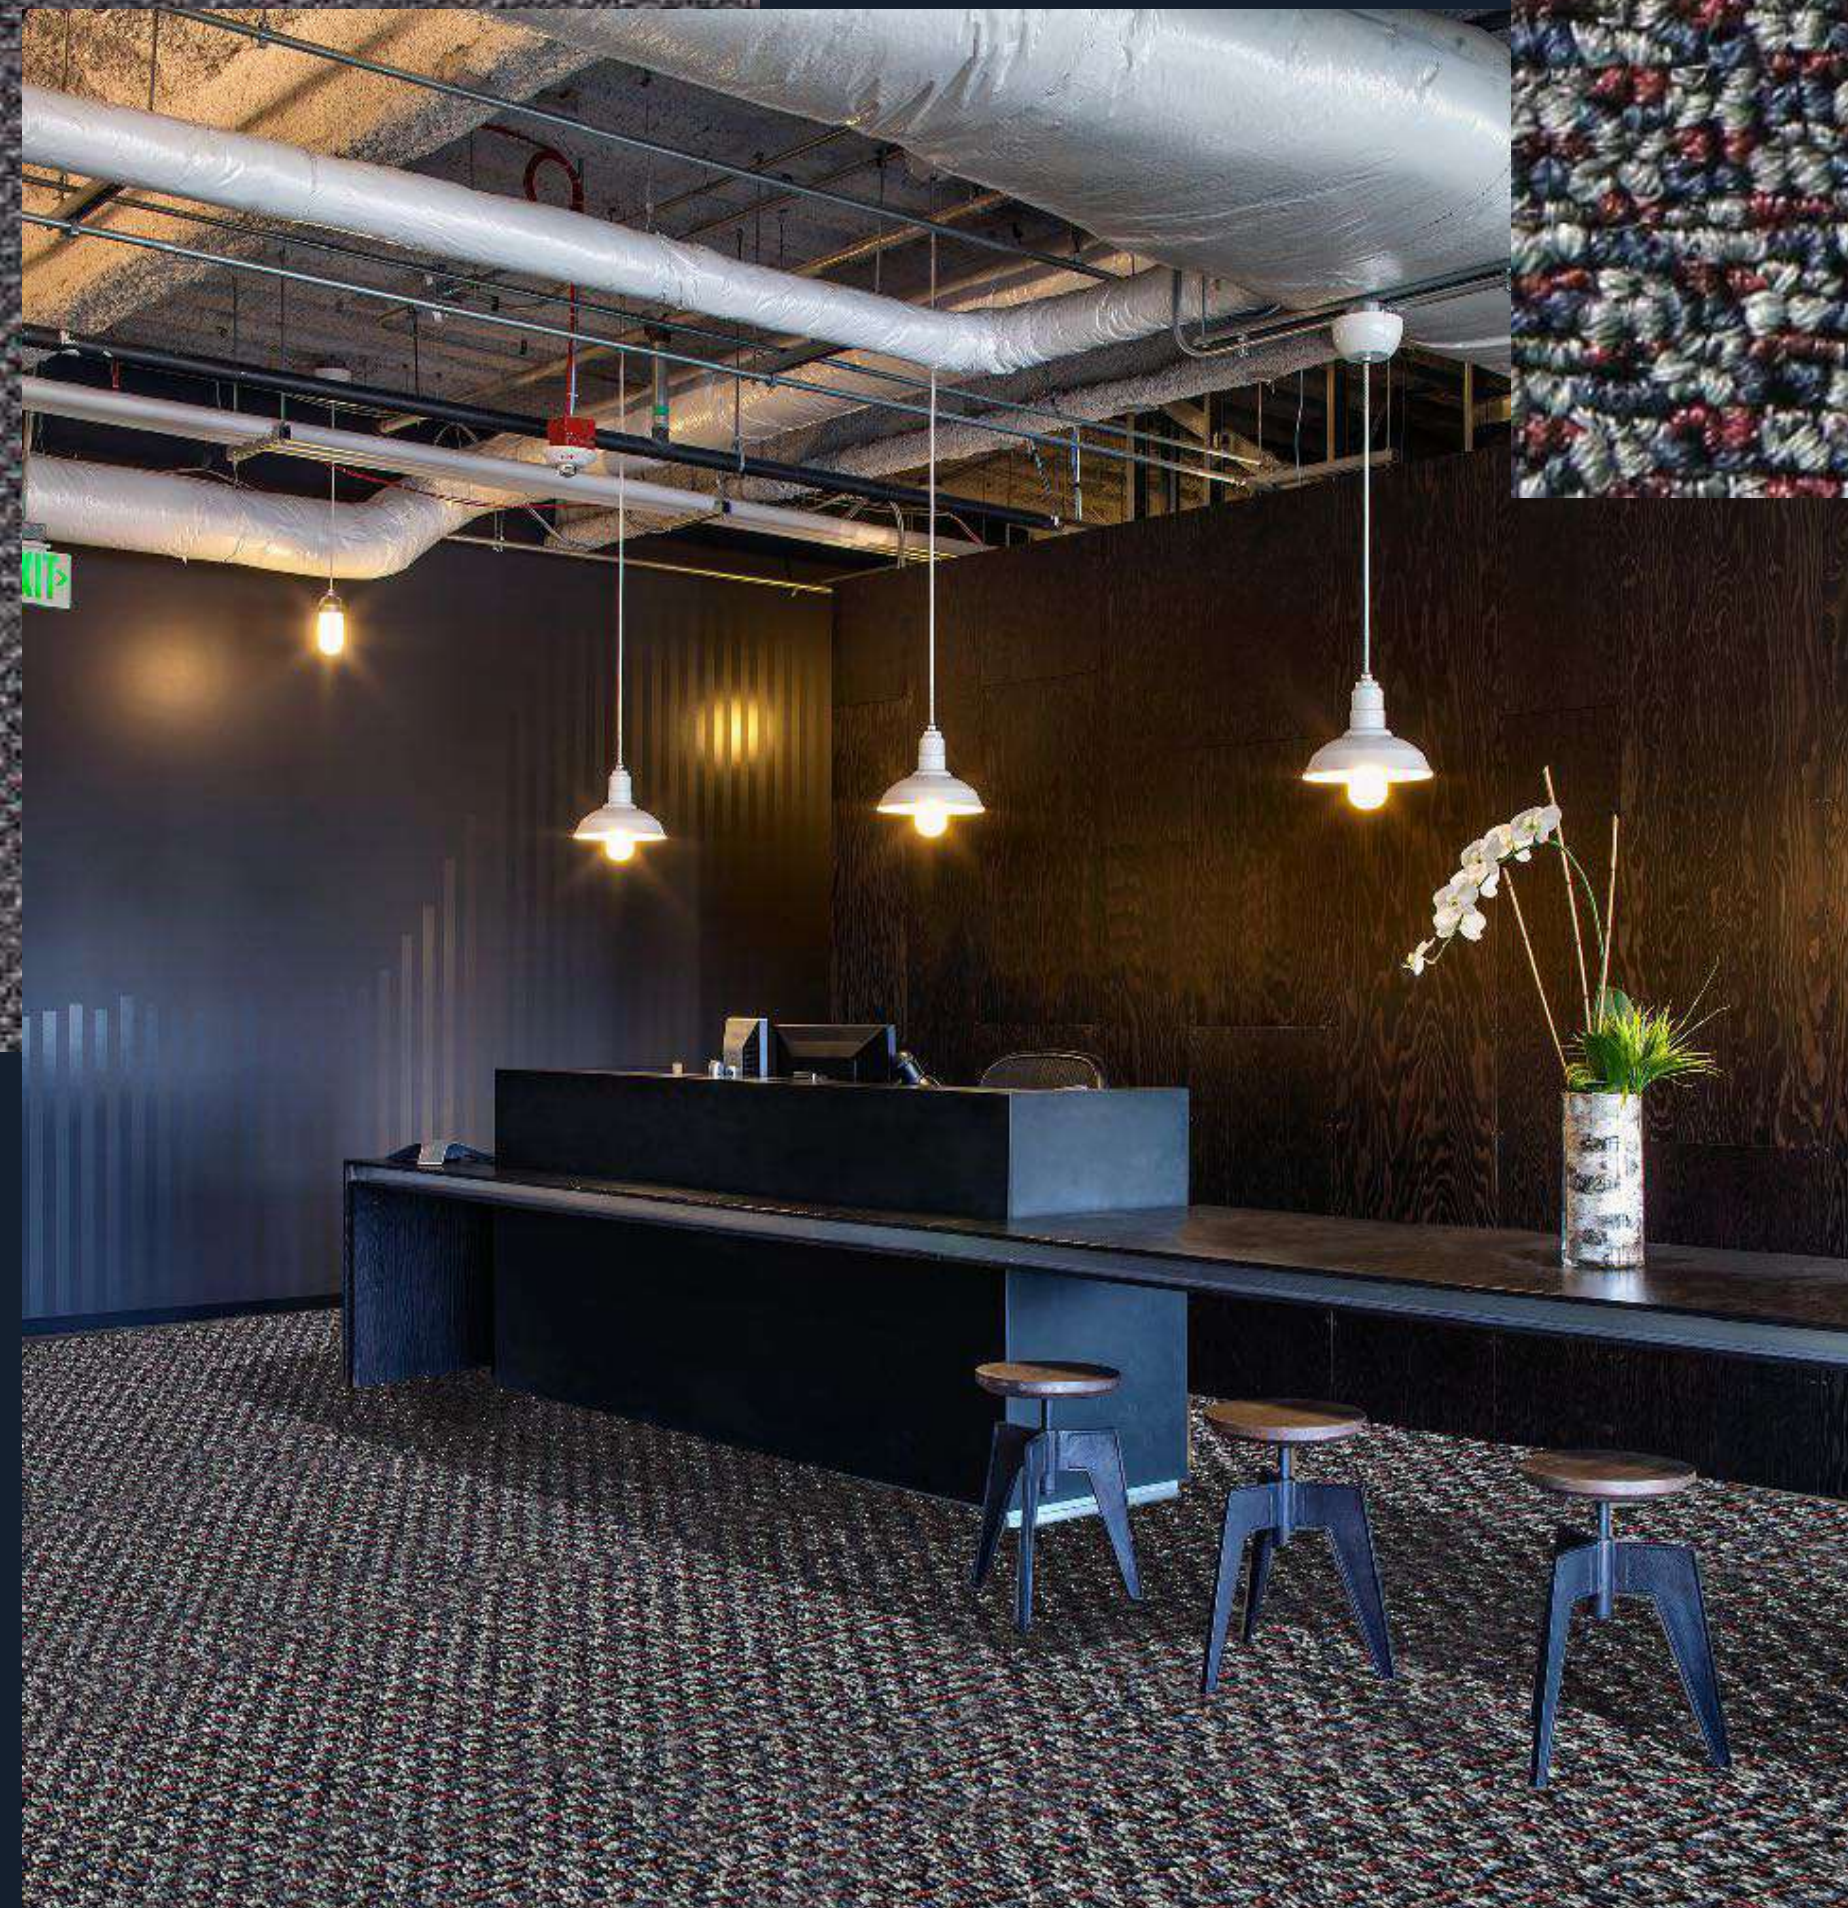

104

CLUB DESIGN II
100% POLIPROPILENO
ANCHO 3.66 m
RIZO GRAFFICS