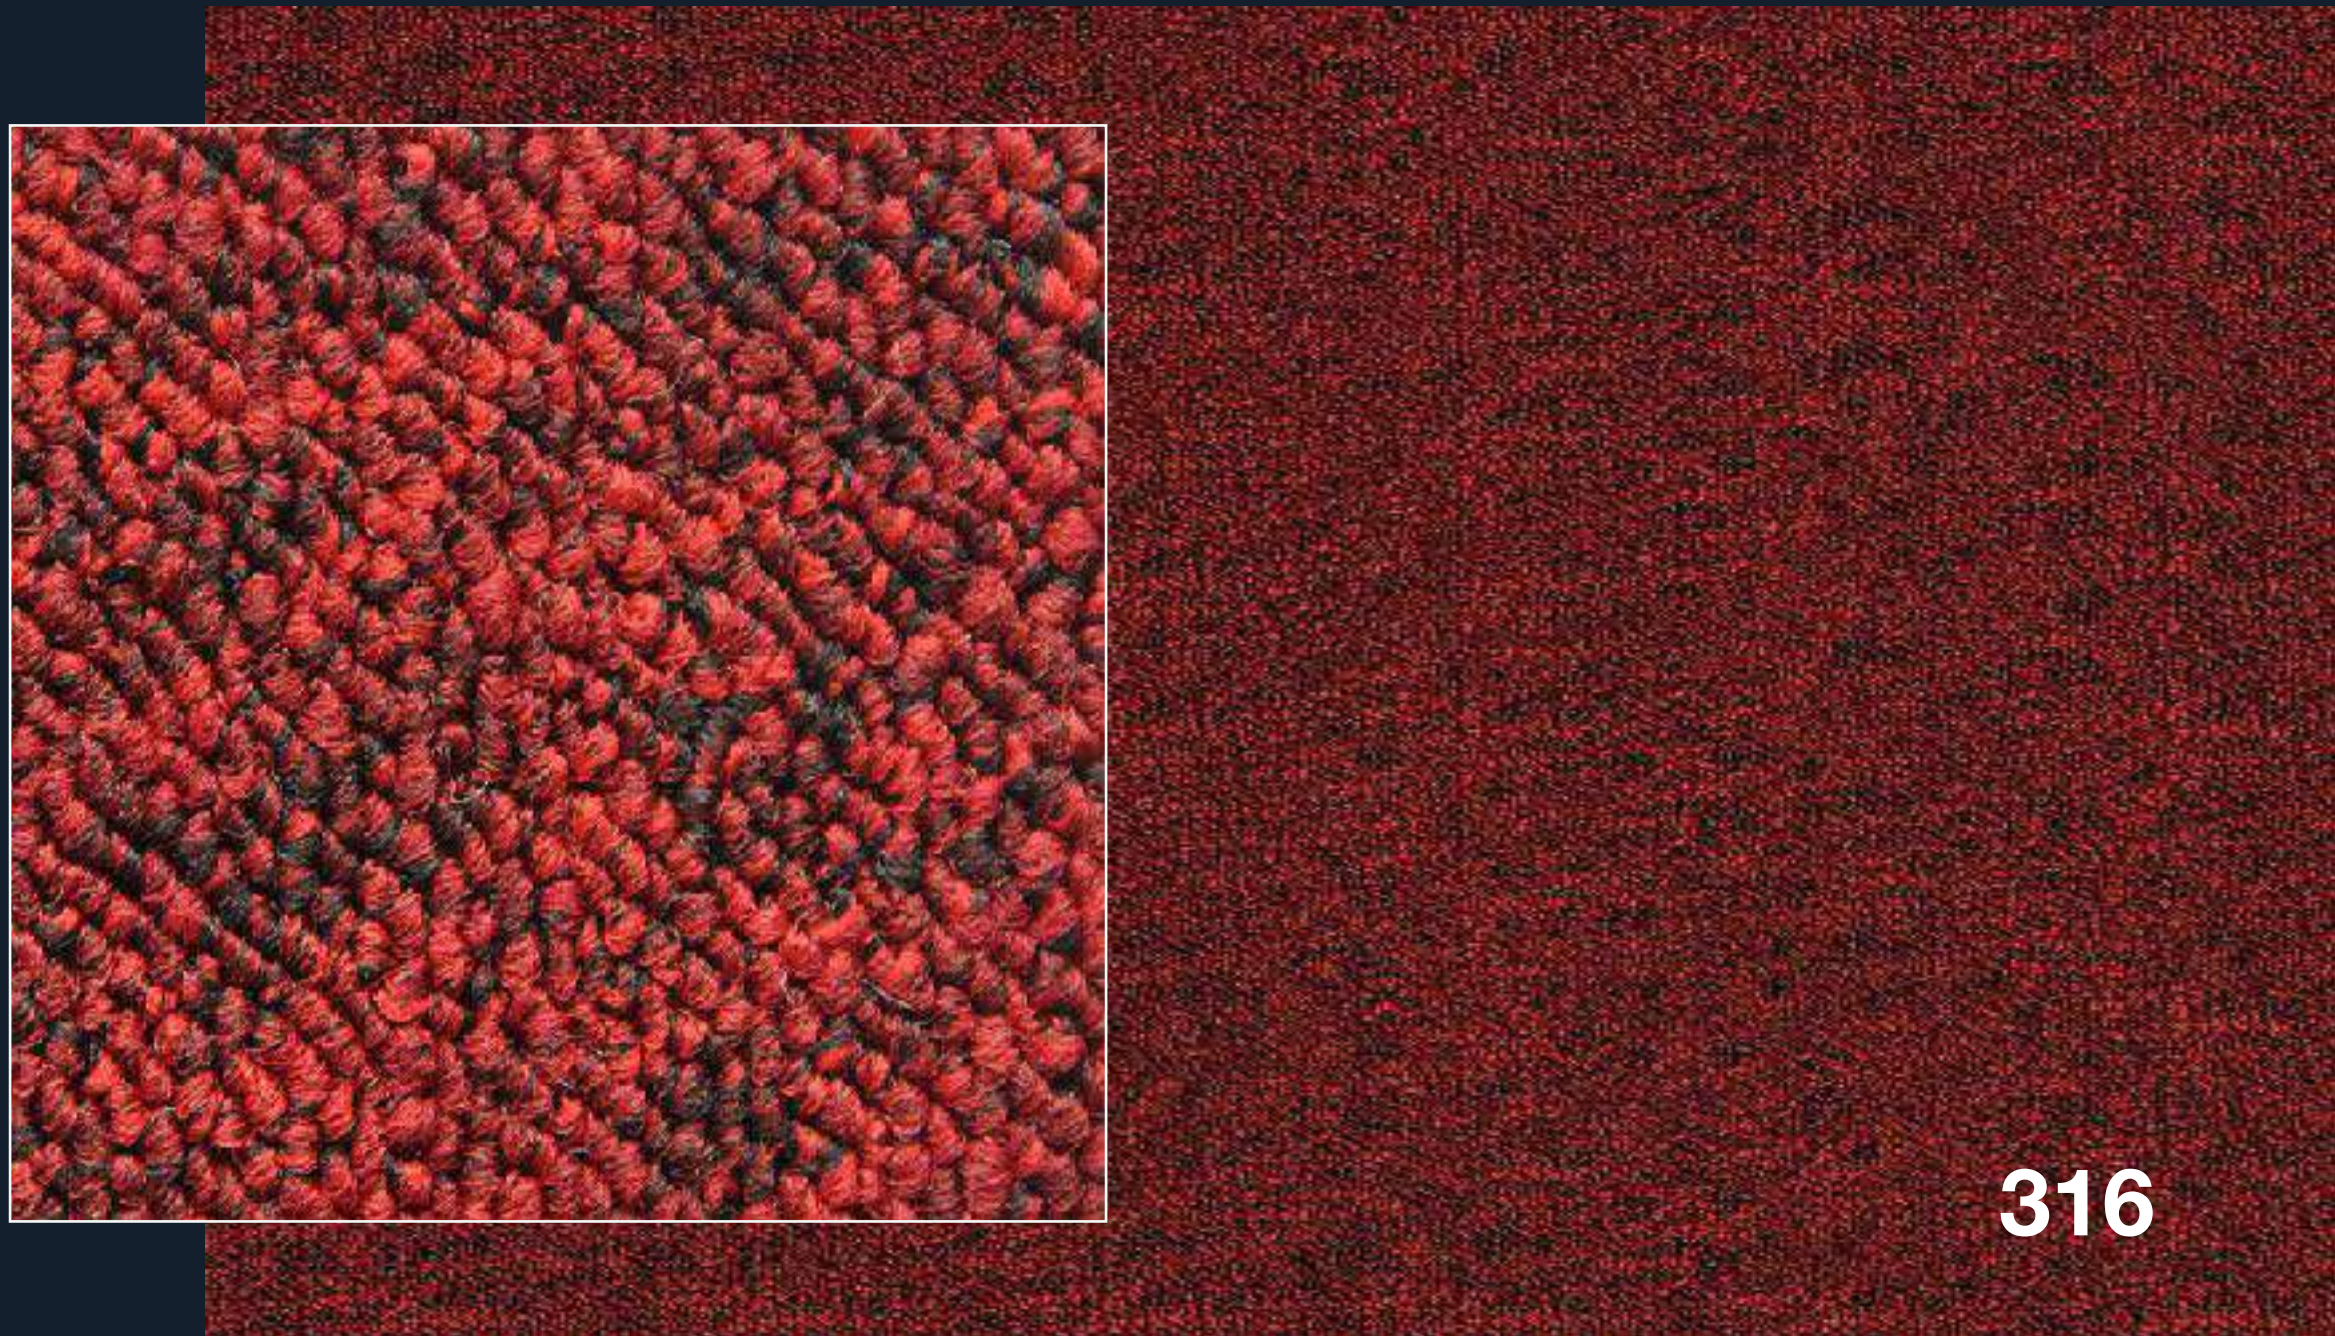

**SCORPIO**  
100% OLEFINA  
RIZO MULTICOLOR  
ANCHO 4 m  
BAJO ALFOMBRA INTEGRADO

**SCORPIO**  
**100% OLEFINA**  
**RIZO MULTICOLOR**  
**ANCHO 4 m**  
**BAJO ALFOMBRA INTEGRADO**

**316**

**888**

**SCORPIO**  
100% OLEFINA  
RIZO MULTICOLOR  
ANCHO 4 m  
BAJO ALFOMBRA INTEGRADO

**310**

**BEIGE**

**VELVET**

**100% POLIPROPILENO**

**ANCHO 4m**

**RASURADA**

**VELVET**  
**100% POLIPROPILENO**  
**ANCHO 4m**  
**RASURADA**

**ETERNITY**  
**100% OLEFINA**  
**BAJO ALFOMBRA INTEGRADO**  
**ANCHO 4 m**  
**RASURADA (NW)**

**ETERNITY**  
**100% OLEFINA**  
**BAJO ALFOMBRA INTEGRADO**  
**ANCHO 4 m**  
**RASURADA (NW)**