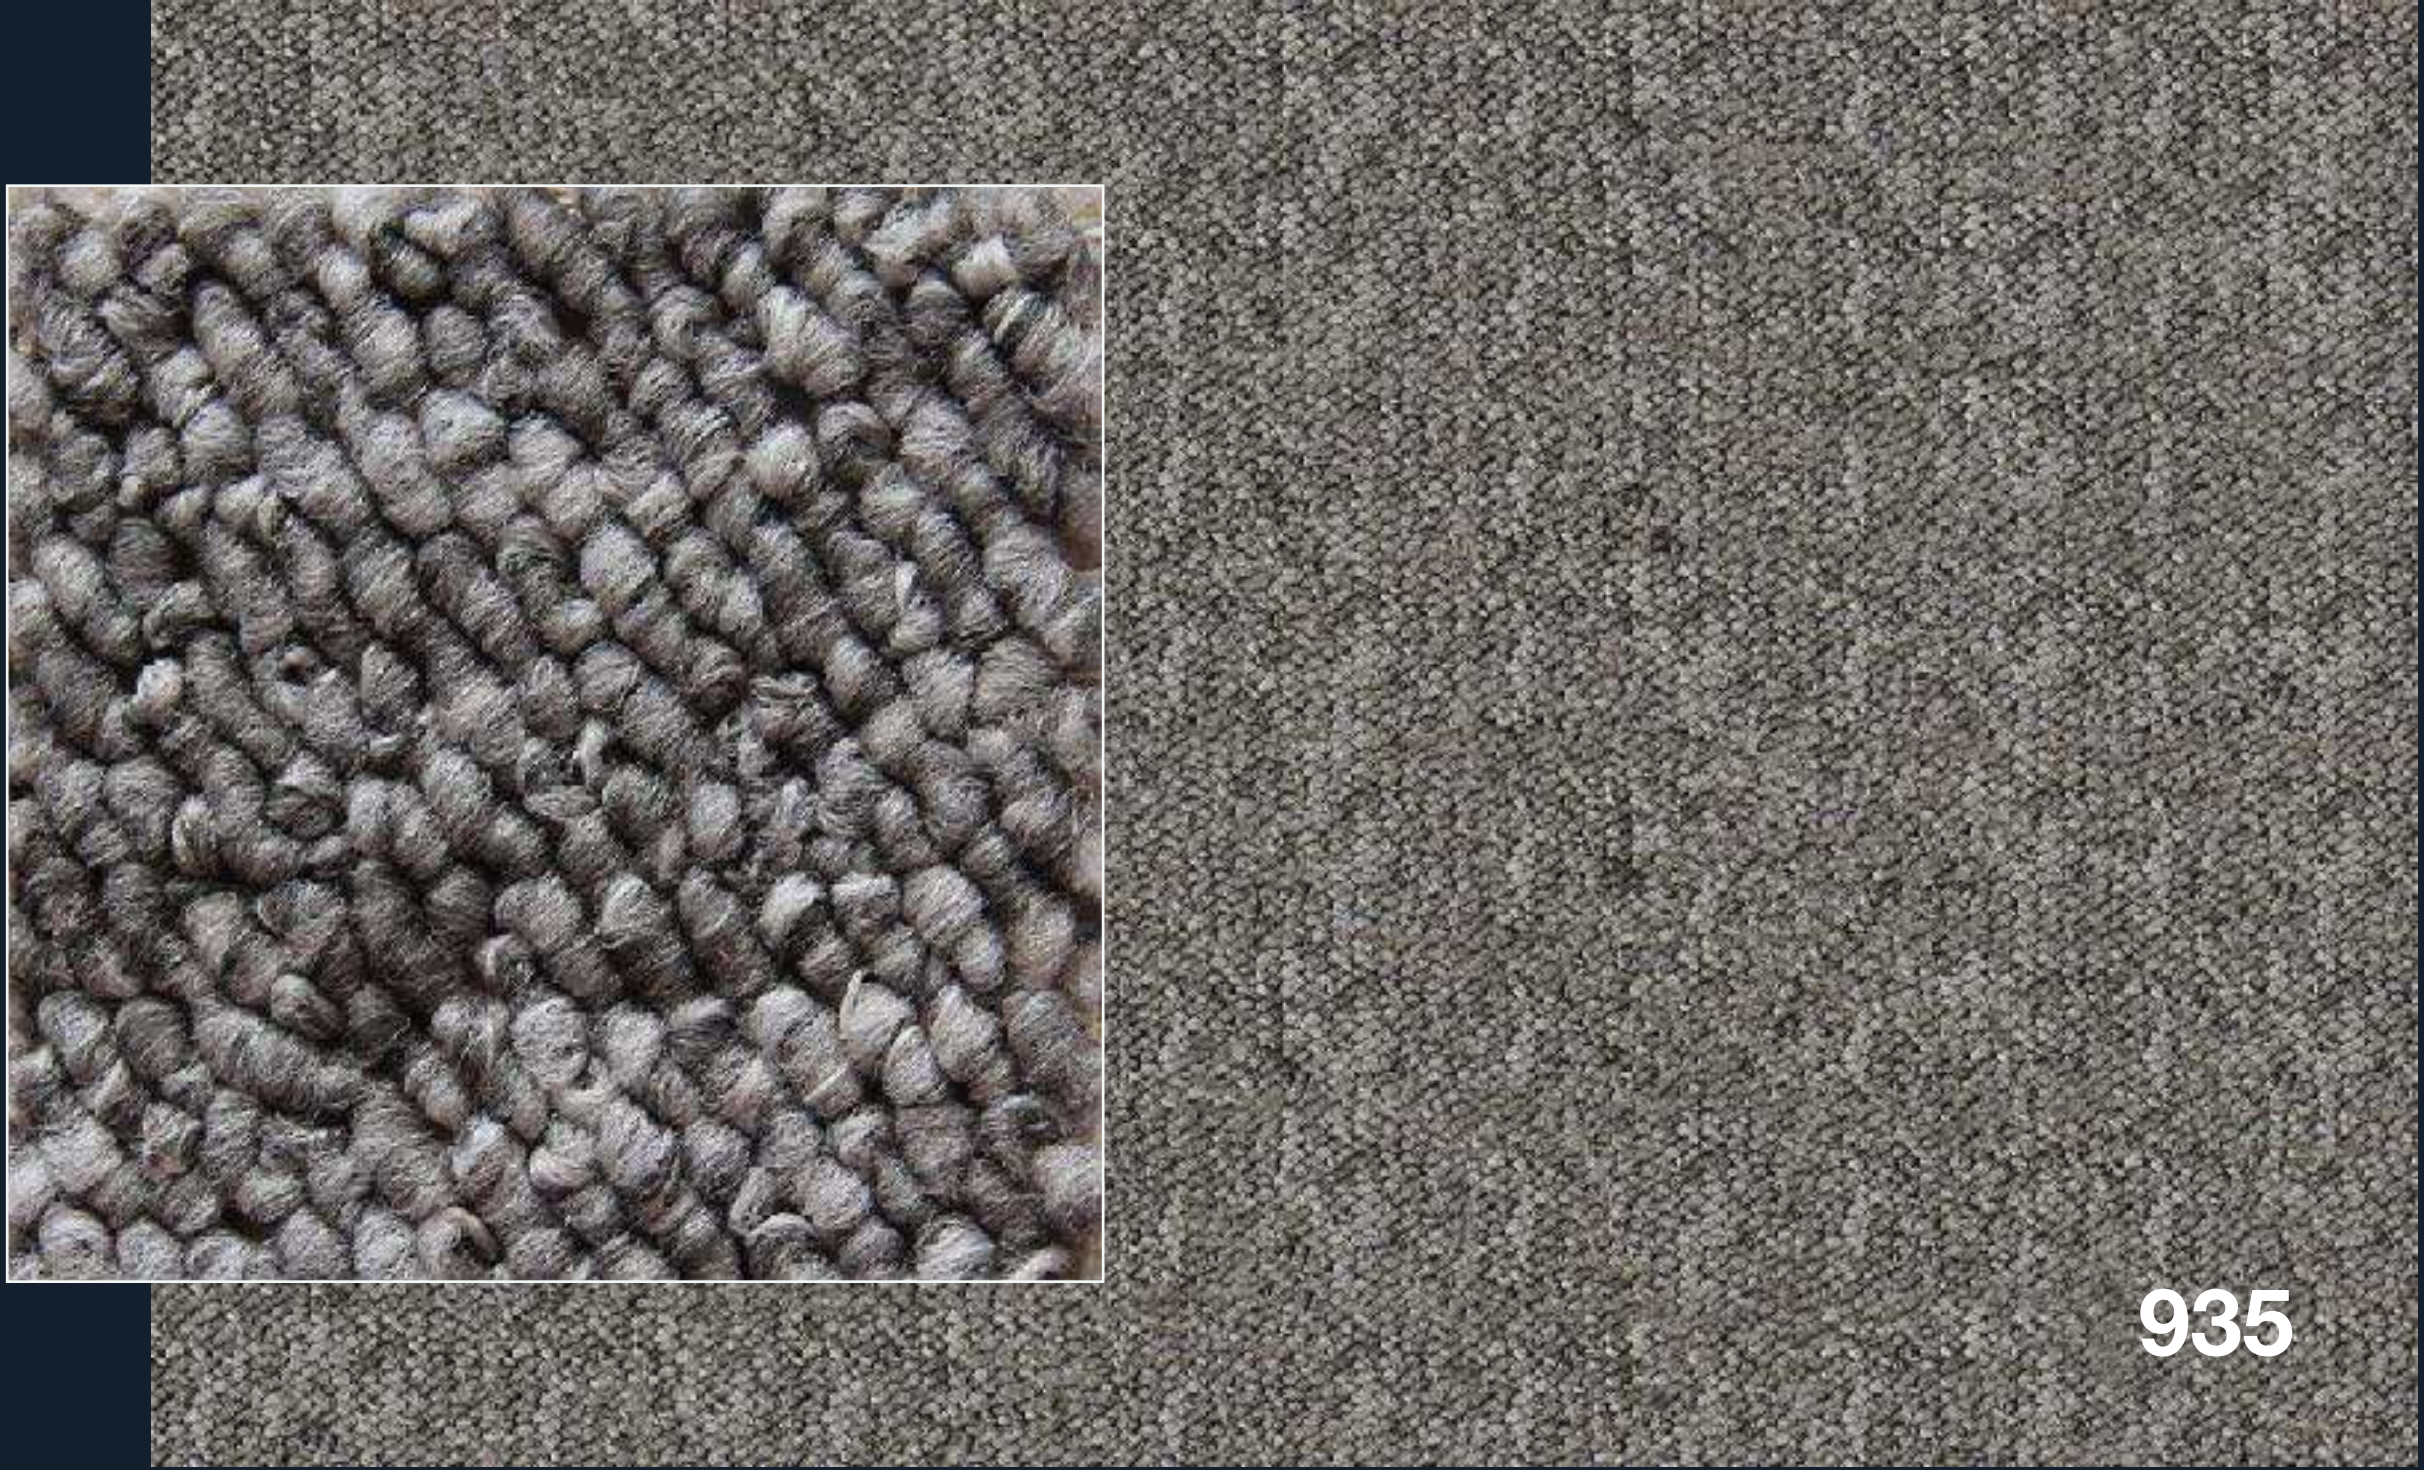

**KARAT**  
**100% OLEFINA**  
**RIZO MULTICOLOR**  
**ANCHO 4 m**  
**BAJOALFOMBRA INTEGRADO**

**KARAT**  
**100% OLEFINA**  
**RIZO MULTICOLOR**  
**ANCHO 4 m**  
**BAJOALFOMBRA INTEGRADO**

660

**LEEDS II**  
**100% OLEFINA**  
**BERBER MOTEADO**  
**ANCHO 4 m**

**310**

**BEIGE**

**VELVET**

**100% POLIPROPILENO**

**ANCHO 4m**

**RASURADA**

**VELVET**  
**100% POLIPROPILENO**  
**ANCHO 4m**  
**RASURADA**

**ETERNITY**  
**100% OLEFINA**  
**BAJO ALFOMBRA INTEGRADO**  
**ANCHO 4 m**  
**RASURADA (NW)**

**ETERNITY**  
**100% OLEFINA**  
**BAJO ALFOMBRA INTEGRADO**  
**ANCHO 4 m**  
**RASURADA (NW)**