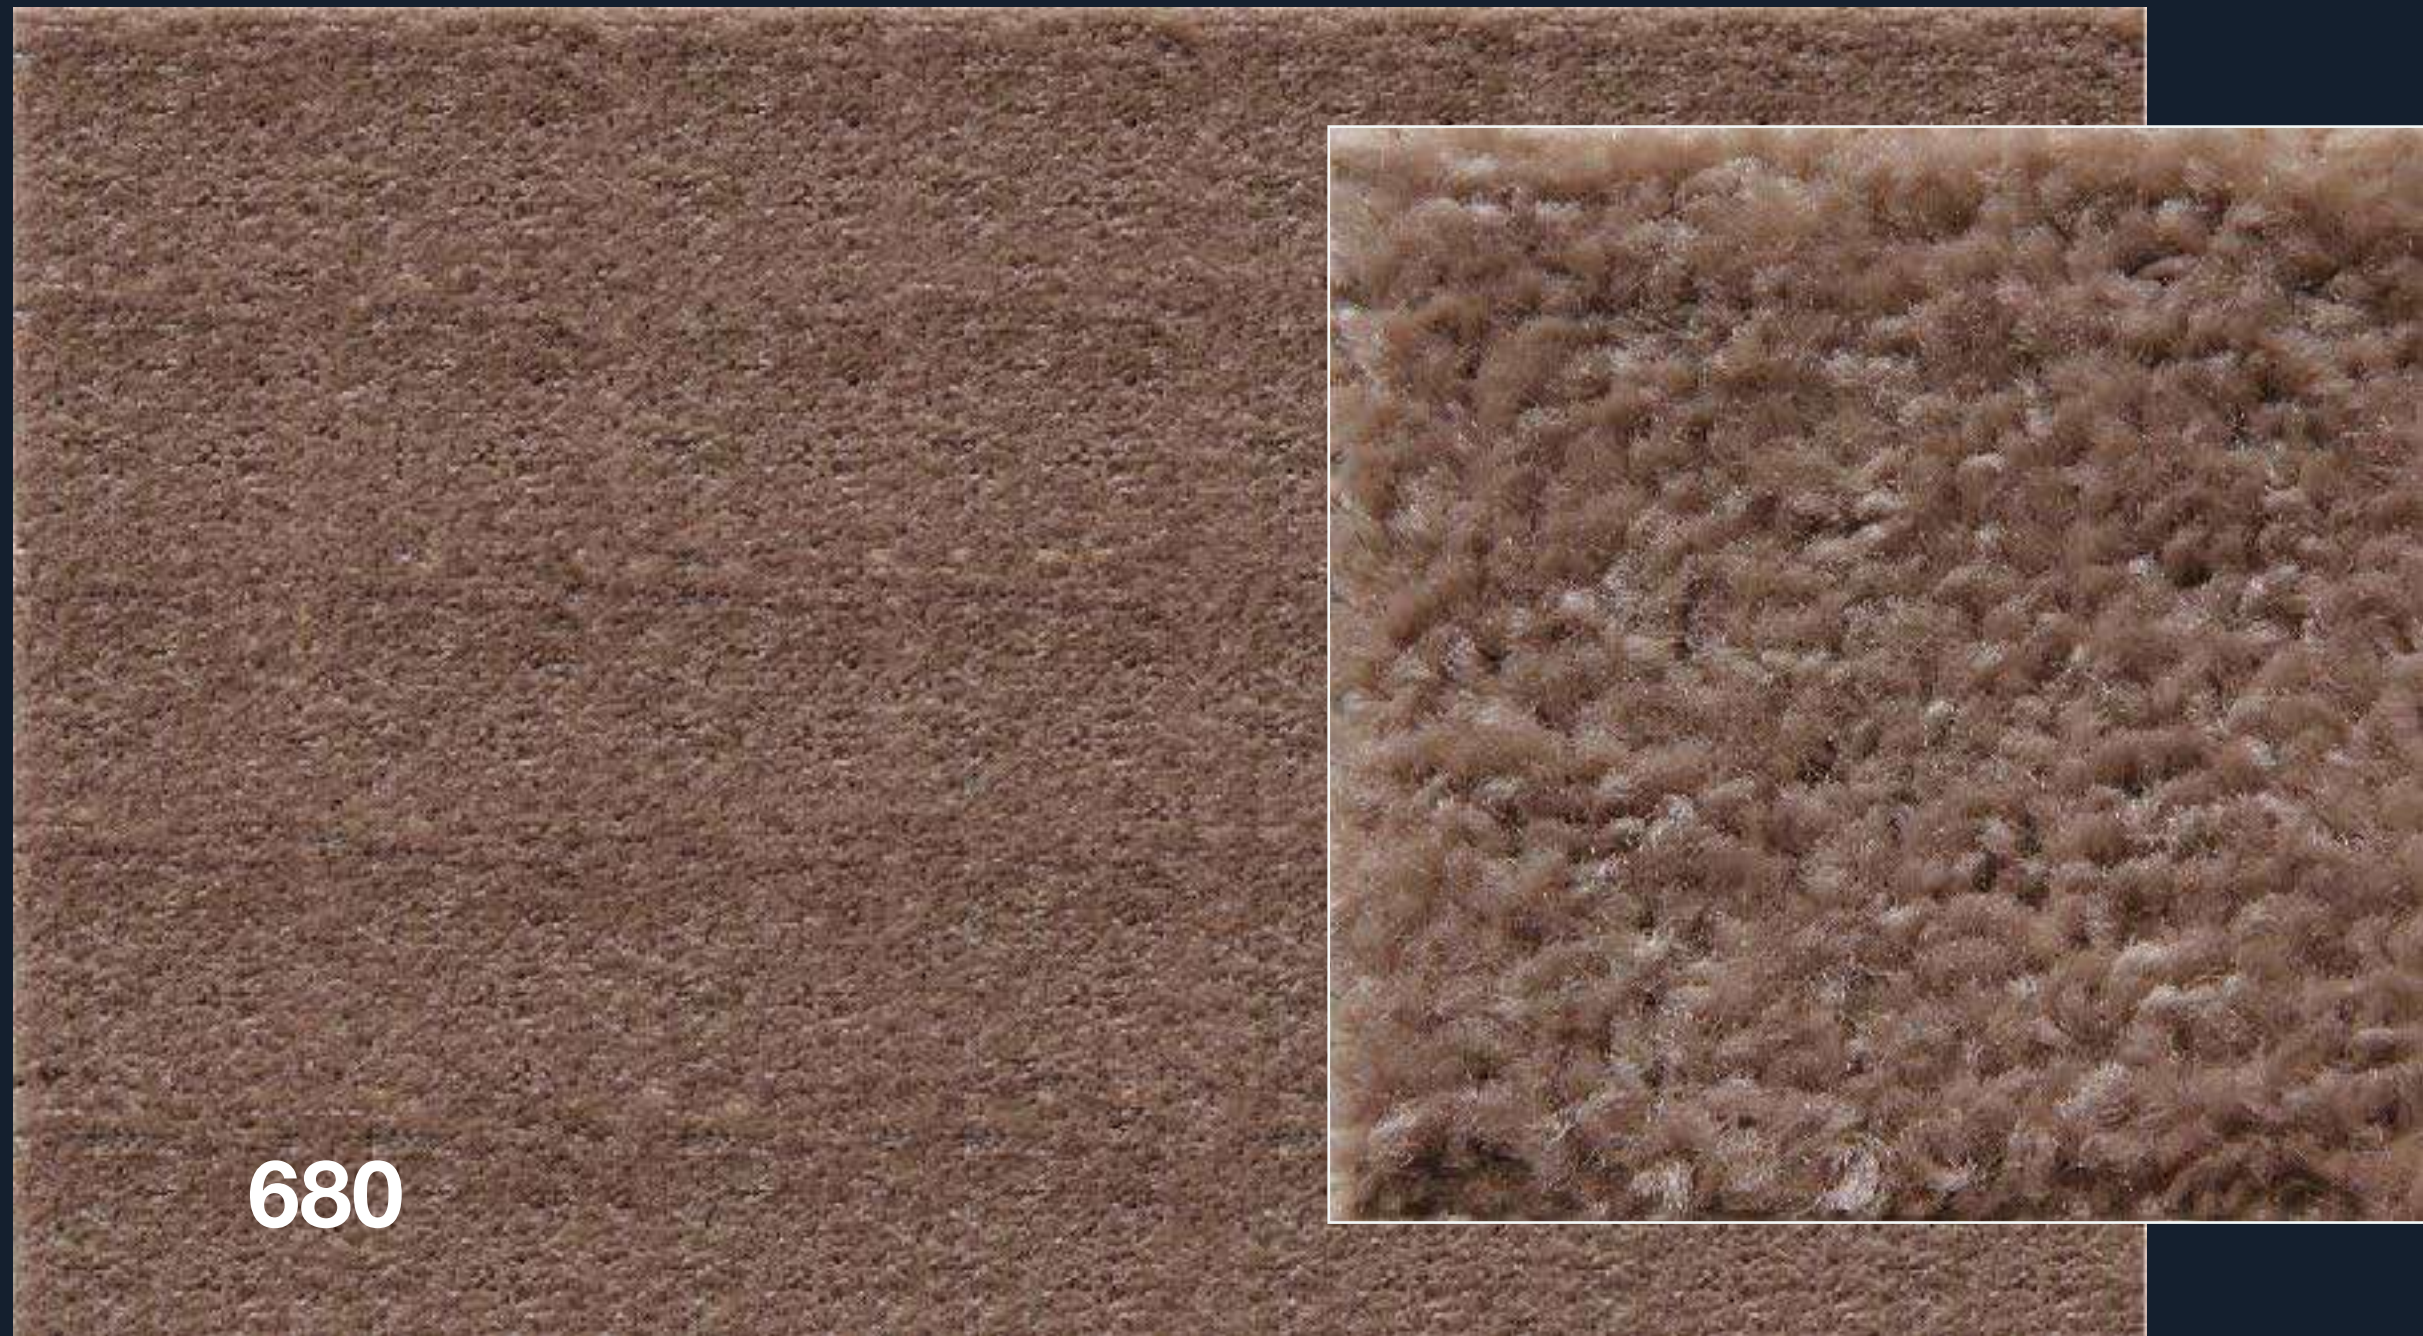

195

**CLYDE II**  
**100% PP STAINSAFE**  
**RASURADA**  
**ANCHO 4 m**

**CLYDE II**  
**100% PP STAINSAFE**  
**RASURADA**  
**ANCHO 4 m**

95

**FIRST BERBER**  
**100% POLIPROPILENO**  
**BERBER MOTEADO**  
**ANCHO 4 m**

**FIRST BERBER**  
**100% POLIPROPILENO**  
**BERBER MOTEADO**  
**ANCHO 4 m**

**FIRST BERBER**  
**100% POLIPROPILENO**  
**BERBER MOTEADO**  
**ANCHO 4 m**

78

**KARAT**  
**100% OLEFINA**  
**RIZO MULTICOLOR**  
**ANCHO 4 m**  
**BAJOALFOMBRA INTEGRADO**

**310**

**BEIGE**

**VELVET**

**100% POLIPROPILENO**

**ANCHO 4m**

**RASURADA**

**VELVET**  
**100% POLIPROPILENO**  
**ANCHO 4m**  
**RASURADA**

**ETERNITY**  
**100% OLEFINA**  
**BAJO ALFOMBRA INTEGRADO**  
**ANCHO 4 m**  
**RASURADA (NW)**

**ETERNITY**  
**100% OLEFINA**  
**BAJO ALFOMBRA INTEGRADO**  
**ANCHO 4 m**  
**RASURADA (NW)**