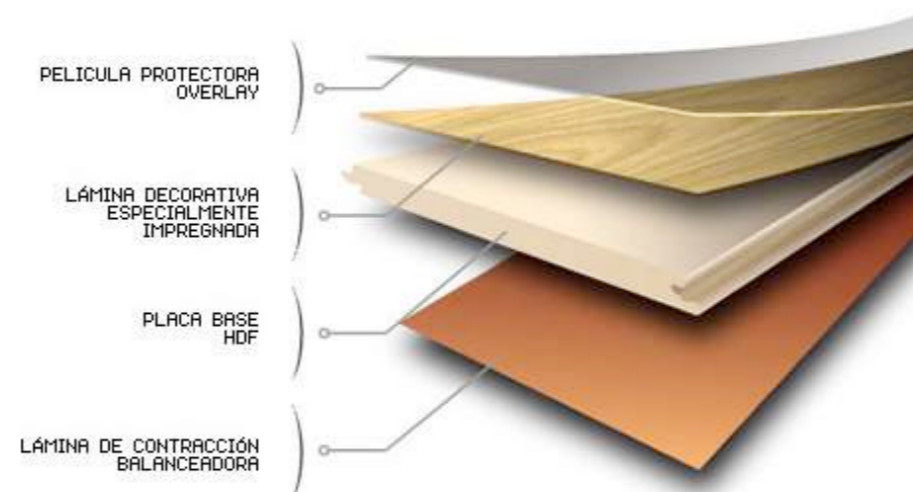

INNOVATION

- DIM. 1285 X 192 x 7 mm
- ESPESOR 7mm.
- EMPAQUE 10 TABLAS
- CAJAS DE 2.47 m2
- CLASE **AC3**
- PALLET 52 CAJAS
- 17 KG X CAJA